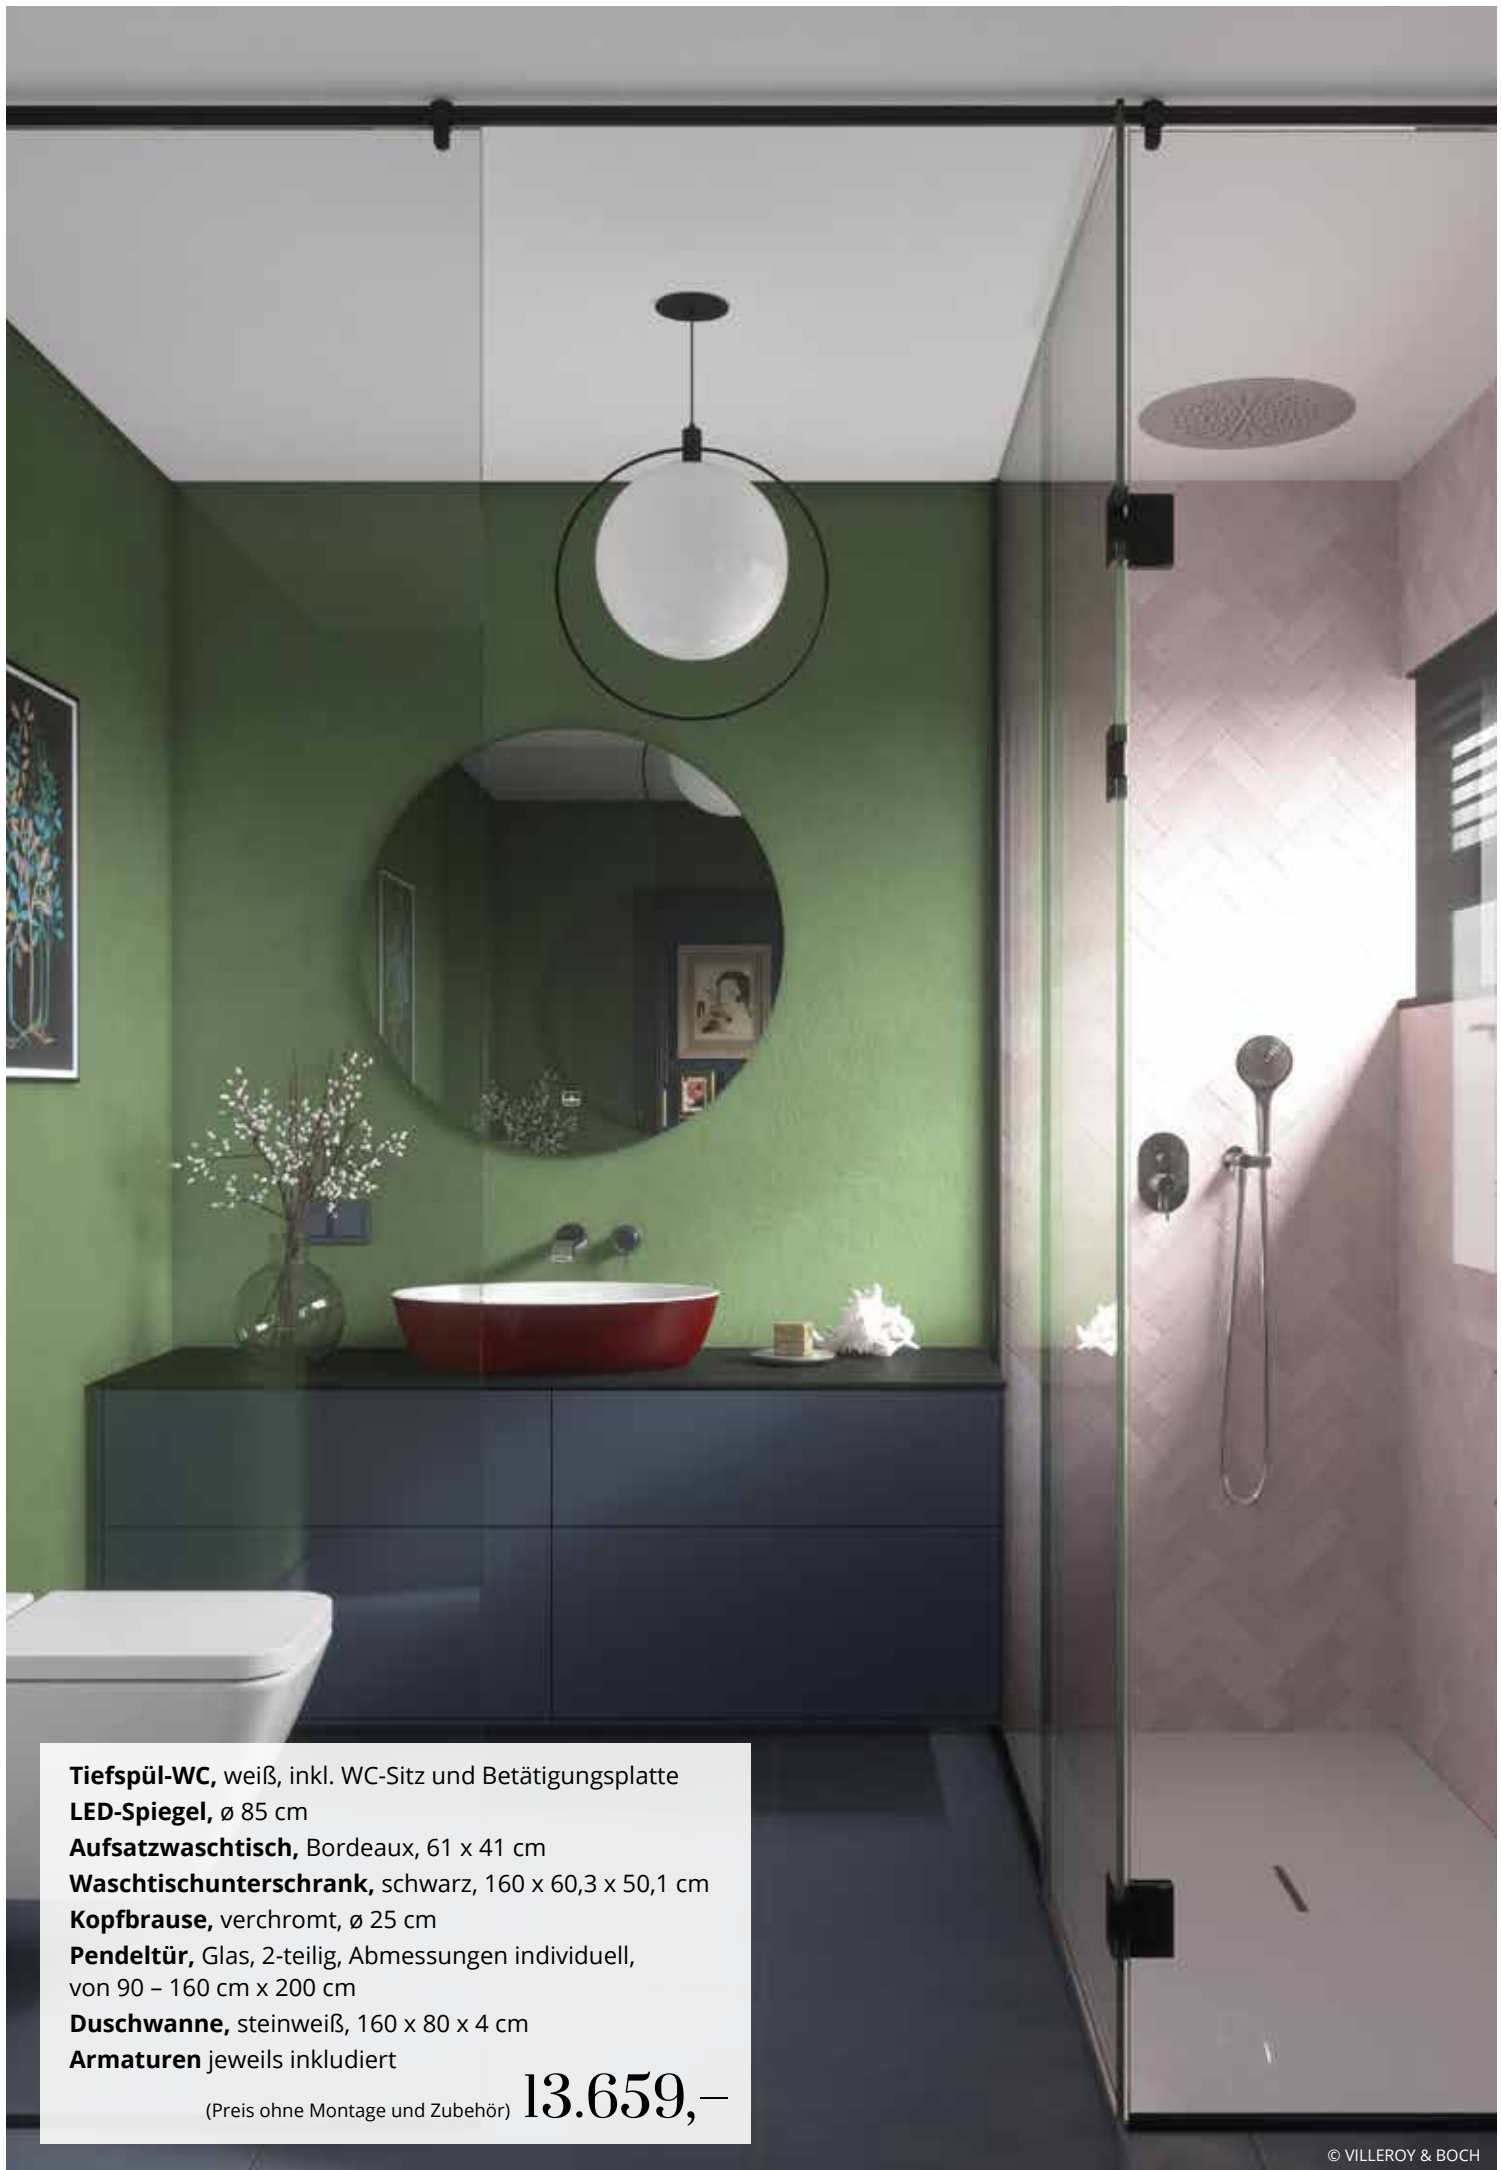

Badewanne, weiß, 180 x 80 x 66 cm

Kopfbrause, verchromt, ø 20 cm

Duschabtrennung, Glas, 160 x 200 cm

Armaturen jeweils inkludiert

10.699,-

(Preis ohne Montage und Zubehör)

INHALT

Inspiration

Das Badezimmer von heute avanciert nun endgültig zu einem vollwertigen Wohnraum!

Als Ausgleich zu ungebändigten Farbvariationen, halten sich die Formen in strenger Geometrie! Royalblau und Platinumgrau übernehmen als Zeitzeugen die Hauptrollen.

© HEWI

Als zeitloser Klassiker das Kontrastreiche Duo schwarz-weiß, – es verleiht Bädern tiefe und lässt weiße Keramik leuchten!

„Das Bad als Individuum!“

Voll und ganz für sich, für harmonische Zeiten zu zweit, oder als Familie mit Kindern zum Badespaß.

Wir geben Ihrem Bad Ihre persönliche Note!

Tiefspül-WC, weiß, inkl. WC-Sitz und Betätigungsplatte

LED-Spiegel, ø 85 cm

Aufsatzwaschtisch, Bordeaux, 61 x 41 cm

Waschtischunterschrank, schwarz, 160 x 60,3 x 50,1 cm