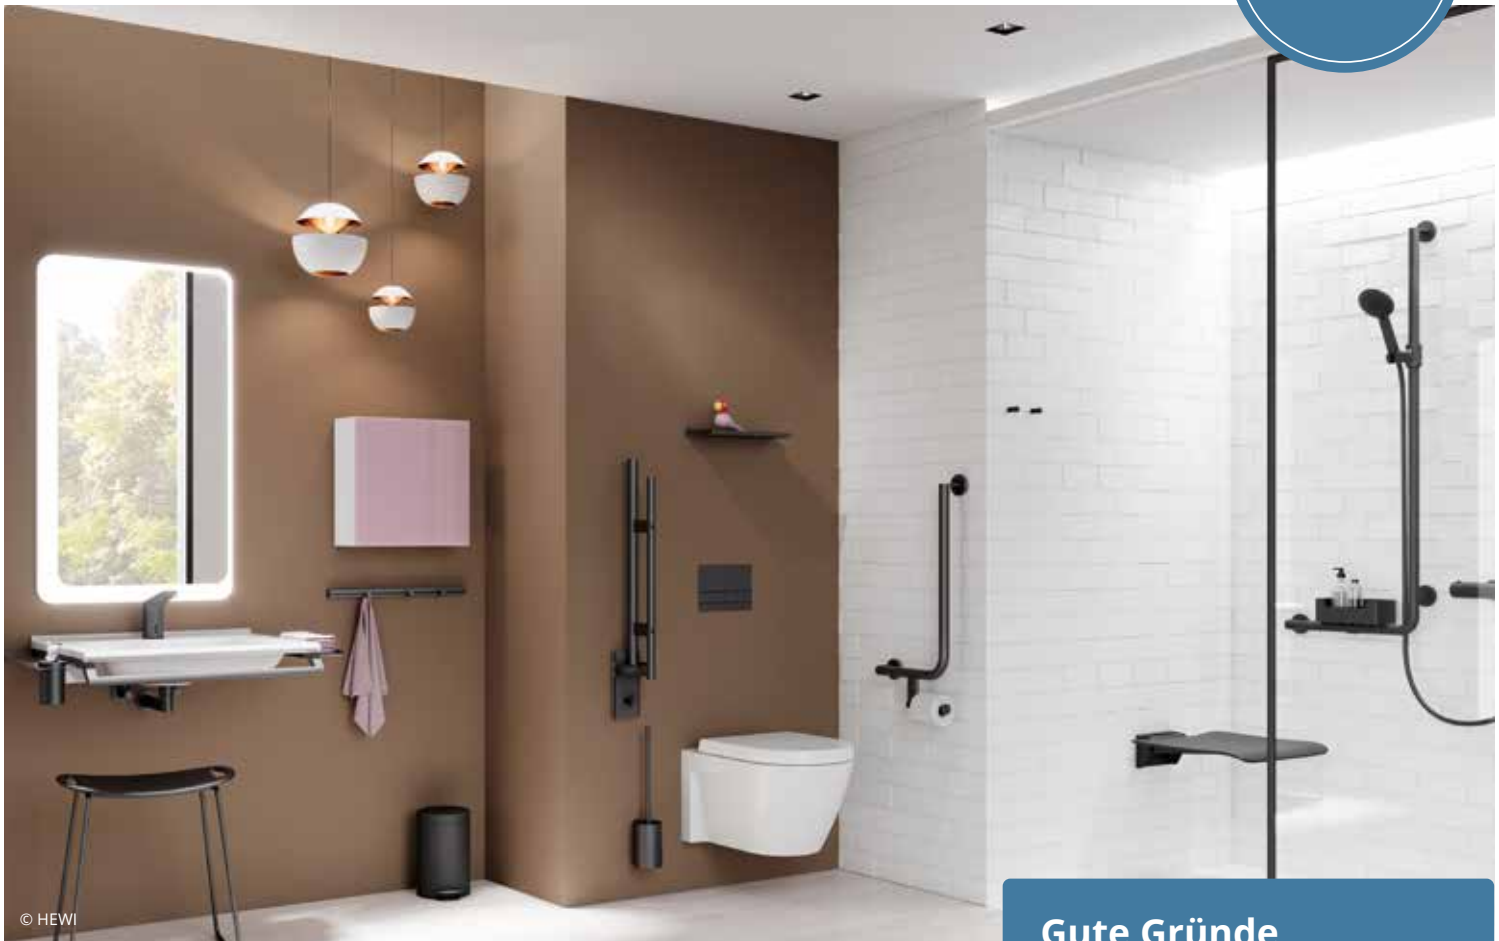

Villeroy & Boch

Generationenbad – Barrierefrei

Die Investition in ein neues Bad soll langfristigen Charakter haben!

Zugängliche, barrierefreie Badezimmer mit universellem Design schaffen Unabhängigkeit für jedes Alter. Auch Kinder und Menschen mit Beeinträchtigung profitieren davon.

Wir schaffen für Sie Lösungen auf lange Sicht, wo sich alle Familienmitglieder gleichermaßen wohlfühlen können!

Komplett
von uns!

© HEWI

LED-Spiegel, 57 x 100 cm
Waschtisch, mit Haltegriff, inkl. 2 Ablagen, 60 x 55 cm
Duschhocker, 50,7 x 48,9 cm
Tiefspül-WC, inkl. WC-Sitz, weiß
Betätigungsplatte, schwarz
Stützklappgriff, schwarz, 70 cm
Winkelgriff, schwarz, 60 x 30 cm
Duschhandlauf, inkl. Brausehalter, schwarz, 125 x 60 cm
Duschklappsitz, schwarz, 45 x 52,5 cm
Brausethermostat, schwarz
Duschabtrennung, Glas, 110 x 200 cm
Armaturen jeweils inkludiert