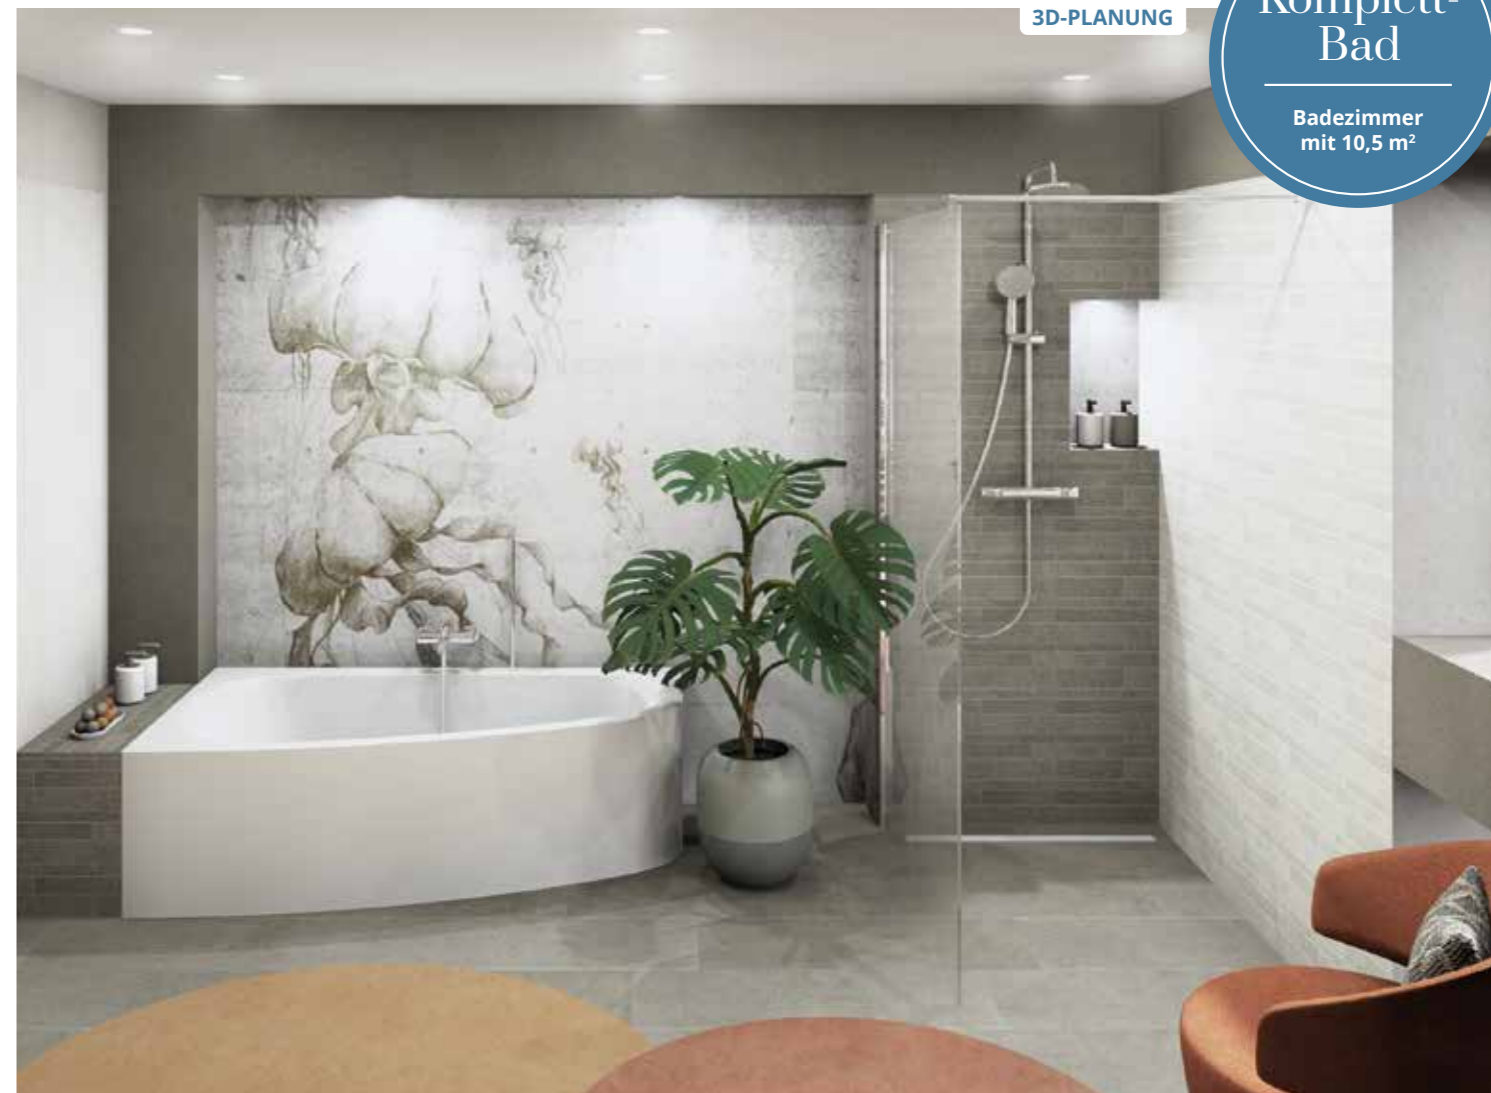

Retro ist chic und liegt voll im Trend. Die freistehende Badewanne mit Füßen verleiht dem Badezimmer einen Hauch von nostalgischem Flair. Das Retrobad lädt zum Träumen von vergangenen Zeiten ein.

- Aufsatzwaschbecken**, ø 43 cm x 13 cm
- Waschtischunterschrank**, penoy, 100 x 60,3 x 50,1 cm
- Spiegel**, ø 85 cm x 3,5 cm
- Kopfbrause**, schwarz
- Brausetasse**, steinweiß, 100 x 90 x 4 cm
- Seitenwand Glas**, 90 x 200 cm
- Tiefspül-WC**, steinweiß, inkl. WC-Sitz und Betätigungsplatte
- Armaturen** jeweils inkludiert

(Preis ohne Montage und Zubehör) **14.059,-**

© VILLEROY & BOCH

© VILLEROY & BOCH

Barrierefreier Badumbau

Ohne Barrieren - praktisch für die ganze Familie

- Waschtisch, weiß, 100 cm
- Spiegel, weiß, ø 70 cm
- Hängeschrank, schwarz, 40 x 40 x 15 cm
- Duschhocker, schwarz, 50,7 x 48,9 cm
- WC, spülrandlos, weiß, inkl. WC-Sitz
- Haltegriffe 2x, schwarz, 60 cm

6.299,-

(Preis ohne Montage und Zubehör)

VORHER

NACHHER

Alles aus
einer Hand

Das Rundum-
sorglos-Paket

Schönheitskur für Ihr Badezimmer

Durch die neue Platzierung der Badewanne gewinnt dieses modernisierte Bad an Geräumigkeit und Freiraum. Statt des hohen Einstiegs in die alte Dusche, entsteht eine neue Walk-In-Dusche, welche durch ihre offene Gestaltung sofort auf ein entspanntes Duscherleben einlädt!

Unsre Referenzen

VORHER

NACHHER

Wir realisieren Ihr Traum-Bad!

3D-PLANUNG

Komplett-
Bad

Badezimmer
mit 10,5 m²

- Badewanne**, weiß, 160 x 90 cm
- Seitenteil** aus Glas, 120 x 200 cm
- Aufsatzwaschtisch** 2x, weiß, 60 x 48 x 12,5 cm
- Inkl. **Waschtischunterschrank** 2x, Rovere Borneo, 90 x 50 x 33,3 cm
- Hängeunterschrank** offen, grau, 35 x 50 x 33,3 cm
- Spiegel mit LED-Beleuchtung** 2x, Alurahmen, 60 x 90 cm
- Hängeelement** offen, grau, 35 x 20 x 90 cm
- Badheizkörper**, weiß, 60 x 132 cm
- Armaturen** jeweils inkludiert
- Bodenfliese** Stream, grau, 60 x 30 cm
- Wandfliese** Re-Play concrete sand, 30 x 60 cm