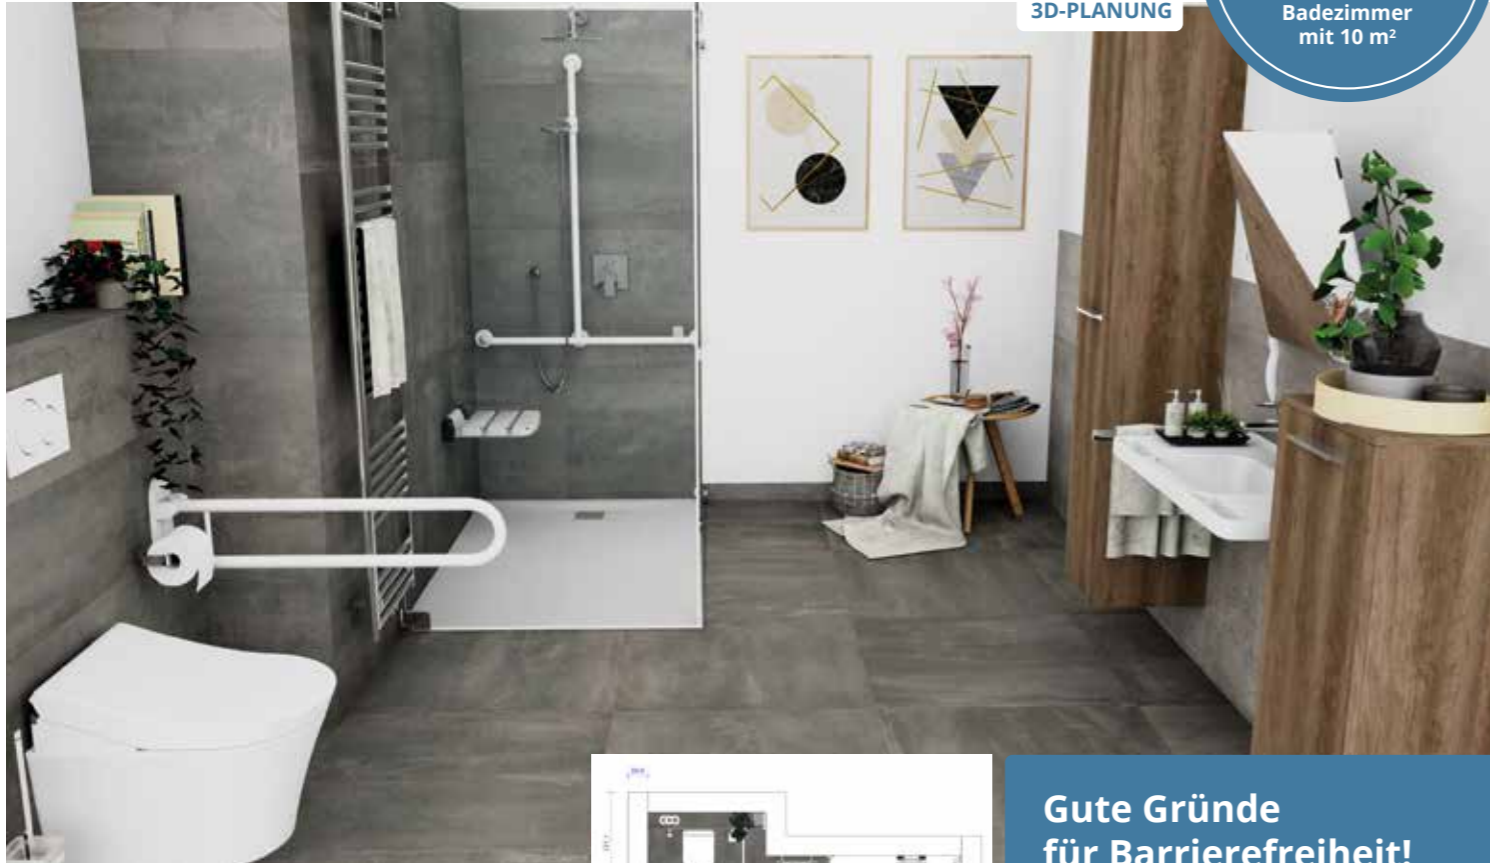

5.499,-

(Preis ohne Montage und Zubehör)

© HSK

Barrierefreier Badumbau

Ohne Barrieren - praktisch für die ganze Familie

Komplett-Bad

Badezimmer mit 10 m²

3D-PLANUNG

Gute Gründe für Barrierefreiheit!

Sicherheit

- rutschfeste, stolperfreie Bodenfläche
- genügend Bewegungsfreiraum
- Haltegriffe in Dusche und Badewanne

Funktionalität

- funktionale Einrichtung wie höhenverstellbare Sanitärelemente und offene Duschen

Komfort

- problemloses Erreichen von Dusche, WC und Waschtisch
- selbstreinigende Toiletten
- geringer Reinigungsaufwand

- Waschtisch**, weiß, 85 x 40 cm
- Kippspiegel** inkl. LED-Licht, 72,5 x 74,1 x 6,9 cm
- Seitenschrank**, Eiche-Nebraska, 88,8 x 40 x 34 cm
- Hochschrank**, Eiche-Nebraska, 174,3 x 35 x 34 cm
- Brausetasse**, weiß, 160 x 100 x 3 cm
- Duschhandlauf** inkl. Brausehalter, weiß, 113,5 x 42,5 x 52,5 cm
- Duschklappsitz**, weiß, 35 x 33,7 cm
- Pendeltür**, mit Seitenwand, 100 x 100 x 200 cm
- Armaturen** jeweils inkludiert
- Handtuchheizkörper**, chrom, 185,6 x 50 cm
- Wand-WC**, spülrandlos mit Betätigungsplatte, weiß, 37 x 70 cm
- WC-Sitz** mit Deckel, softclose, weiß
- Stützklappgriff**, weiß, 85 cm
- Wandfliese**, schlamm, 60 x 60 cm
- Bodenfliese**, dunkelgrau, 60 x 60 cm