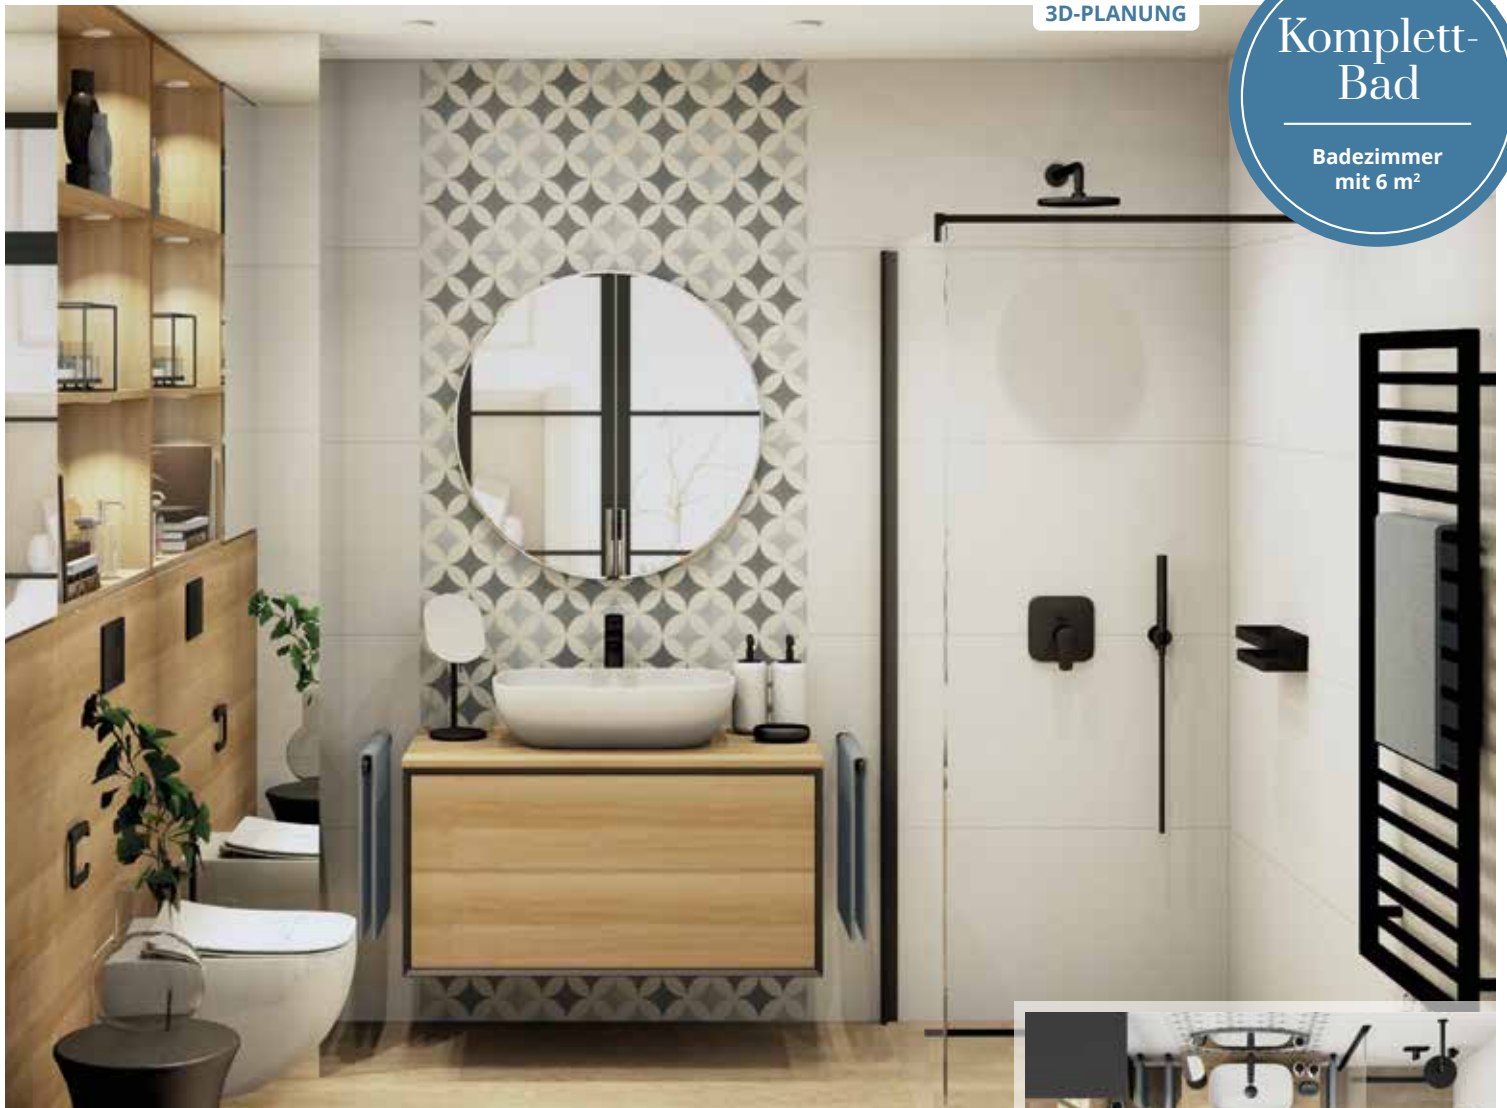

Wand-Tiefspül-WC, weiß,
37 x 53 x 33 cm, inkl. Betätigungsplatte
WC-Sitz, weiß, softclose
Duschabtrennung, Walk-In, 90 x 200 cm
Kopfbrause, schwarz, 25 x 25 cm
Duschwanne, weiß, 90 x 90 x 1,5 cm

7.559,-

Aufsatz-Waschtische (2x), weiß, inkl Armaturen, 40 x 40 cm,
Waschtischunterbau, Eiche Natur, 45,9 x 140 x 55 cm,
Spiegel mit Beleuchtung, 70 x 130 x 3,5 cm
WC-Tiefspüler, weiß, spülrandlos
Badewanne, weiß, 170 x 75 cm (Preis ohne Montage und Zubehör)

Komfort

- problemloses Erreichen von Dusche, WC und Waschtisch
- selbstreinigende Toiletten
- geringer Reinigungsaufwand

- Waschtisch**, weiß, 85 x 40 cm
- Kippspiegel** inkl. LED-Licht, 72,5 x 74,1 x 6,9 cm
- Seitenschrank**, Eiche-Nebraska, 88,8 x 40 x 34 cm
- Hochschrank**, Eiche-Nebraska, 174,3 x 35 x 34 cm
- Brausetasse**, weiß, 160 x 100 x 3 cm
- Duschhandlauf** inkl. Brausehalter, weiß, 113,5 x 42,5 x 52,5 cm
- Duschklappsitz**, weiß, 35 x 33,7 cm
- Pendeltür**, mit Seitenwand, 100 x 100 x 200 cm
- Armaturen** jeweils inkludiert
- Handtuchheizkörper**, chrom, 185,6 x 50 cm
- Wand-WC**, spülrandlos mit Betätigungsplatte, weiß, 37 x 70 cm
- WC-Sitz** mit Deckel, softclose, weiß
- Stützklappgriff**, weiß, 85 cm
- Wandfliese**, schlamm, 60 x 60 cm
- Bodenfliese**, dunkelgrau, 60 x 60 cm

Kleine Bäder leben von großen Ideen!

3D-PLANUNG

Komplett-Bad

Badezimmer mit 6 m²

- Waschtischunterschrank, 100 x 50 x 54 cm
- Aufsatzwaschtisch, weiß, 60 x 38 cm
- Einhand-Waschtischbatterie, schwarz, 23 cm
- LED-Spiegel, 80 cm
- Kopfbrause, schwarz, 20 cm
- Brausearm, schwarz, 20 cm
- Seitenwand freistehend, schwarz, 120 x 200 cm
- Handtuchheizkörper, anthrazit, 60 x 132 cm
- Wand-WC, spülrandlos, weiß, inkl. Betätigungsplatte
- Wandfliese, creme matt, 60 x 30 cm
- Dekorfliese, 20 x 20 cm
- Bodenfliese, Holzoptik, 120 x 30 cm