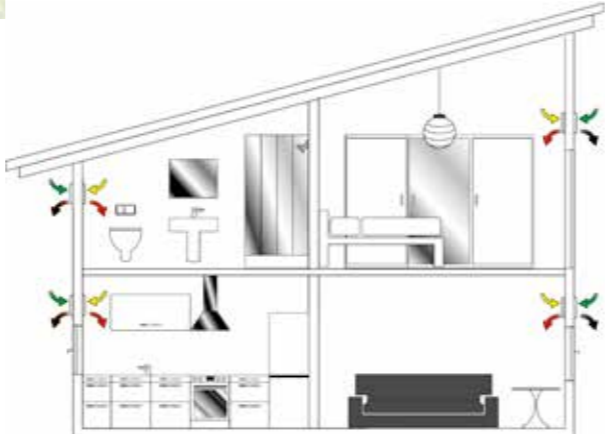

Ideal für Sanierung: dezentrale Wohnraumlüftung