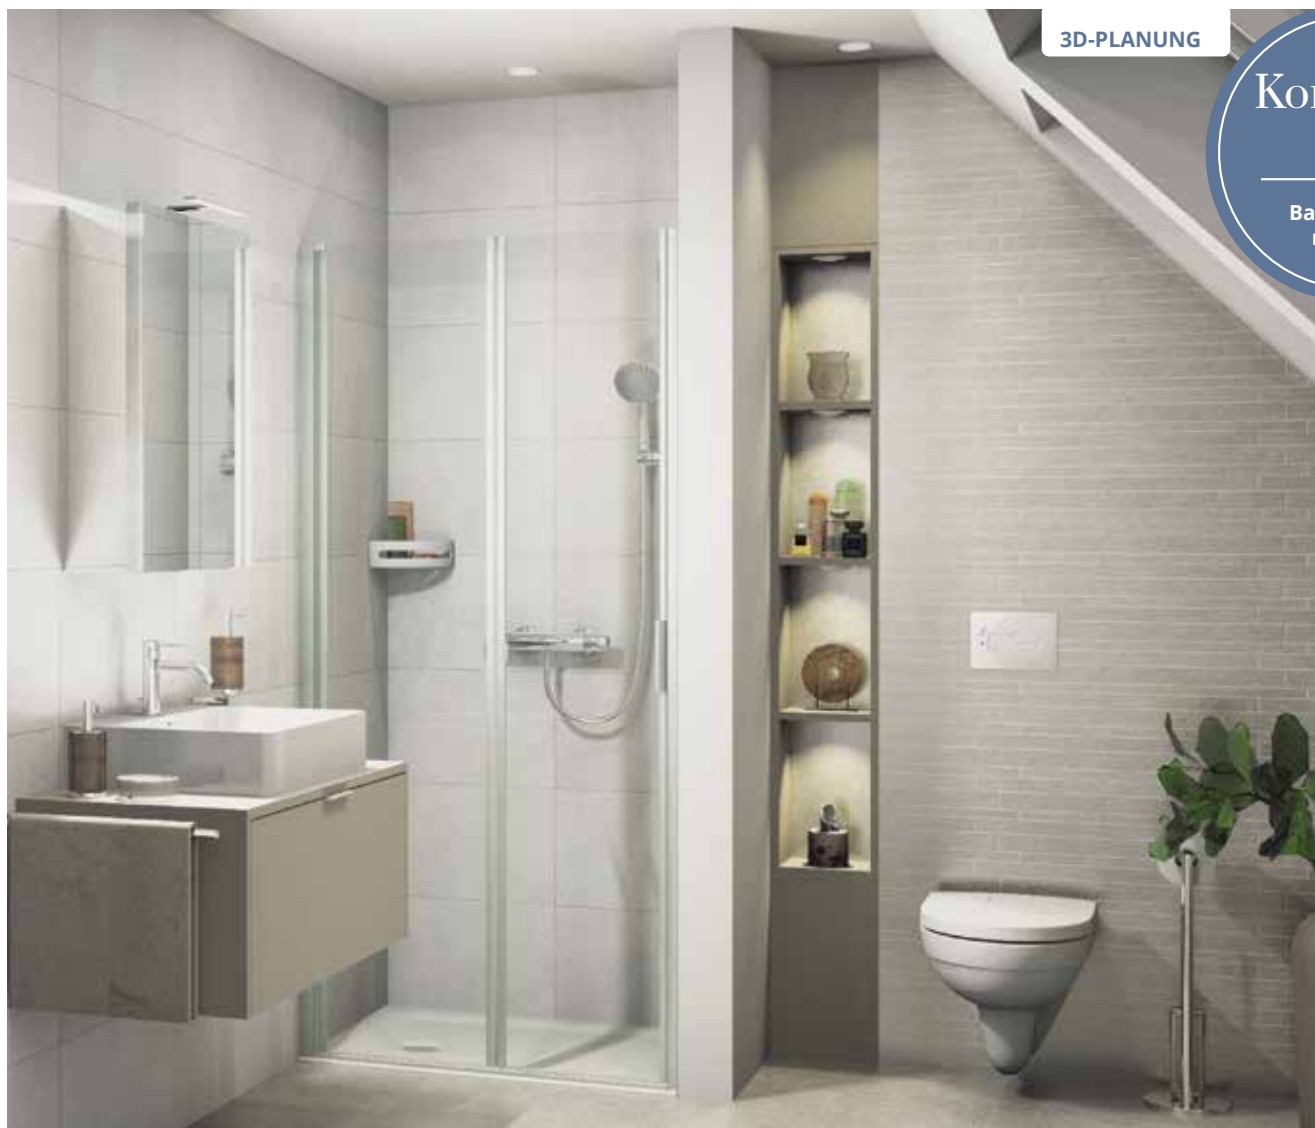

Die schlichte Eleganz mit schnörkellosen Elementen erobert das Herz eines jeden Minimalismus-Fans im Sturm. Der schwebende Waschtisch und Hochschrank tragen ebenso ihren Anteil bei. Durch die Reduktion auf das Wesentliche und ein Gespür für Moderne verfügt es über ein unvergängliches Design.

Waschtisch inkl. Haltegriff, 65 x 55 cm

LED-Spiegel, DM 70 cm

Hocker, schwarz

Tiefspül-WC, spülrandlos, weiß, inkl. WC-Sitz mit Absenkautomatik und Betätigungsplatte

4.699,-

Ohne Barrieren - praktisch für die ganze Familie

Komfort

- problemloses Erreichen von Dusche, WC und Waschtisch
- selbstreinigende Toiletten
- geringer Reinigungsaufwand

Wir realisieren Ihr Traum-Bad!

Komplett-Bad
Badezimmer mit 12 m²

Badewanne, weiß, 180 x 80 x 47,1 cm

Pfiffige Ideen für kleine Bäder!

3D-PLANUNG

Komplett-Bad

Badezimmer mit 5 m²

- Aufsatzwaschtisch**, weiß, 60 x 42 x 10 cm
- Waschtischunterschrank**, 100 x 45 x 35 cm, Fronten und Korpus sand matt
- Spiegelschrank inkl. Beleuchtung**, 60 x 16,6 x 70 cm
- Brausetasse**, 90 x 75 x 3,2 cm
- Faltpendeltür**, 90 x 1950 cm
- Wand-WC** spülrandlos, inkl. Betätigungsplatte, weiß
- Badheizkörper**, weiß, 60 x 131,2 cm
- Wand-Fliese**: Feinsteinzeug Slate weiß-grau 60 x 30 cm
- Wand-Fliese**: Mauerverband Slate grau nat. 60 x 30 cm
- Boden-Fliese**: Feinsteinzeug Slate grau 60 x 60 cm
- Armaturen** jeweils inkludiert