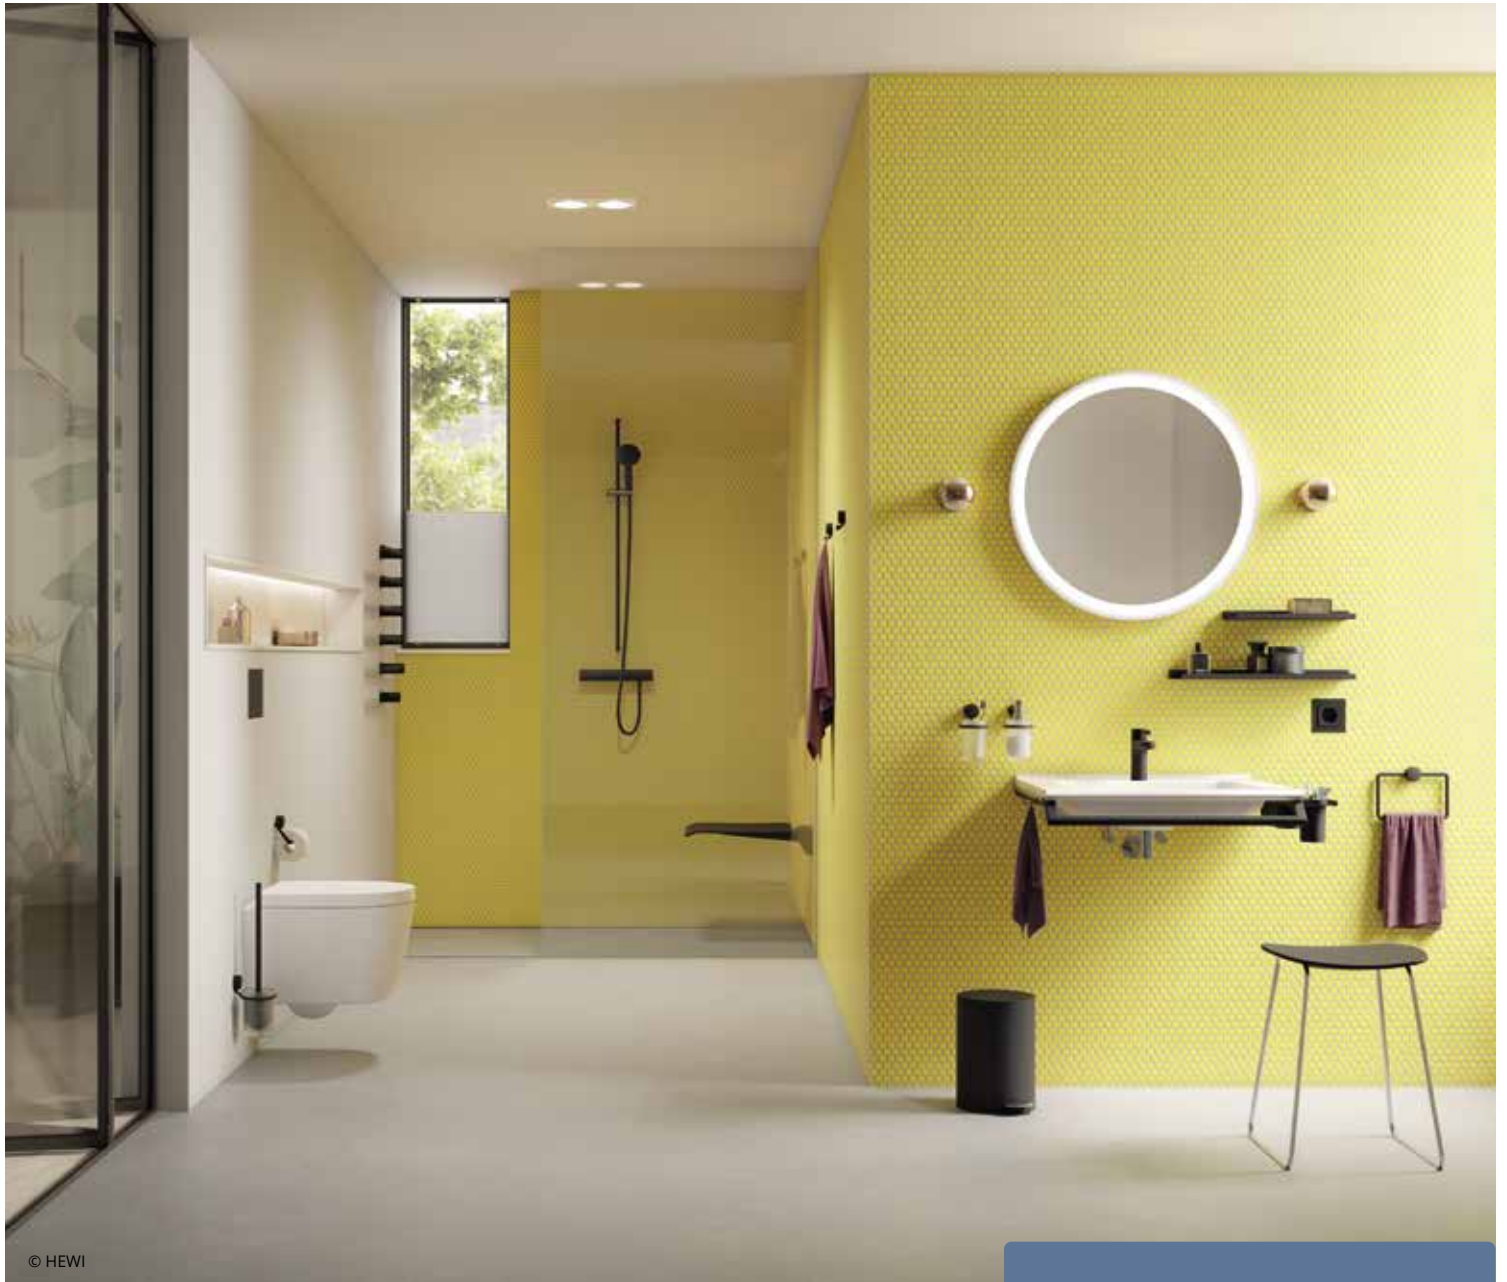

Barrierefrei mit Chic

© HEWI

HEWI System 815

Klappsitz, schwarz, 35 x 41,5 cm

Brausestange, schwarz, 100 cm

Brausethermostat, schwarz

Seitenwand Glas, 100 x 200 cm

Waschtisch inkl. Haltegriff, 65 x 55 cm

LED-Spiegel, DM 70 cm

Hocker, schwarz

Tiefspül-WC, spülrandlos, weiß, inkl. WC-Sitz mit Absenkautomatik und Betätigungsplatte

4.699,-

Ohne Barrieren - praktisch für die ganze Familie

Gute Gründe für Barrierefreiheit!

Sicherheit

- rutschfeste, stolperfreie Bodenfläche
- genügend Bewegungsfreiraum
- Haltegriffe in Dusche und Badewanne

Funktionalität

- funktionale Einrichtung wie höhenverstellbare Sanitärelemente und offene Duschen

Komfort

- problemloses Erreichen von Dusche, WC und Waschtisch
- selbstreinigende Toiletten
- geringer Reinigungsaufwand